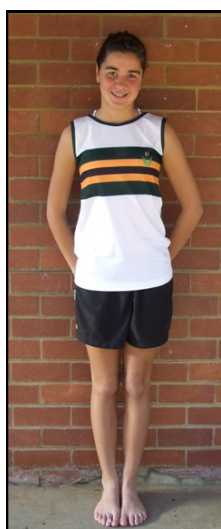

LUCAS MEYER PRIMÊRE SKOOL VRYHEID Skooldrag

4. Skoene

Verkieslik gespe skoene, nie steweltipe nie

5. Hare

Swart, bruin of donker groen rekkies en "alicebands"

Hare uit die oë

Vasgebind indien dit aan kraag raak

6. Winterdrag

- Groen skoolsweetpak
- Wit skoolhemp
- Skooltrui mag onderaan gedra word
- Groen skoolkouse en swart skoolskoene met gespe

7. Winterdrag

- Skoolrok
- Wit skoolhemp
- Groen langmou skooltrui
- Swart "tights"
- Swart skoolskoene met gespe

8. Winterdrag

- Skoolrok
- Wit skoolhemp
- Groen langmou skooltrui
- Sweetpakbaadjie
- Kort groen skoolkouse of swart "tights"
- Swart skoolskoene met gespe

9. Skoolsweetpak Sportdae

- Skoolsweetpak
- Sporthemp
- Swart sportbroek
- Wit tekkies
- Wit enkelhoogte kouse

10. Sportdrag

- Sporthemp ingesteeke
- Swart sportbroek
- Wit kort kouse
- Oorwegend wit tekkies
- Sweetpakbaadjie vir koue dae

11. Atletiekdrag

- Vir Huisatletiek en ligabyeenkomste
- Atletiekhemp
- Swart sportbroek